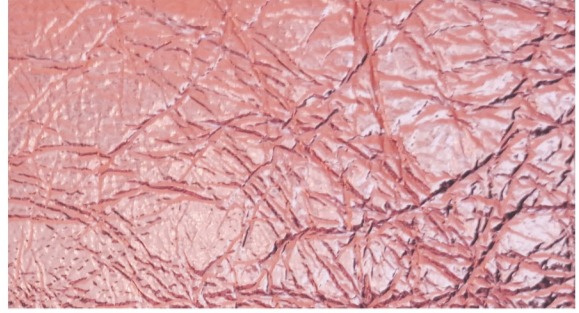

ARIES

BLANCO

ROSE 3404

GRAY 4167

NEGRO

LEON 4165

BERRY 4169

LAVANDA 3100

TOPAZ 4166

PINO 3553

PANY 4168

ANIMAL
ANIMAL

Cabra
Goat

ORIGEN
ORIGIN

India
India

MEDIDA
SIZE

3 - 5 ft²

GROSOR
THICKNESS

0.7 - 0.9 mm

ACABADO
FINISH

Grabado
Engraved

WE HAVE STOCK IN ALL COLOURS | DISPONEMOS DE STOCK EN TODOS LOS COLORES

LOS COLORES PUEDEN DIFERIR DEPENDIENDO DE LA PANTALLA DEL DISPOSITIVO EN QUE ESTÁN SIENDO VISUALIZADOS
LE RECOMENDAMOS VERLOS EN FORMATO FÍSICO PARA UNA CORRECTA VALIDACIÓN.