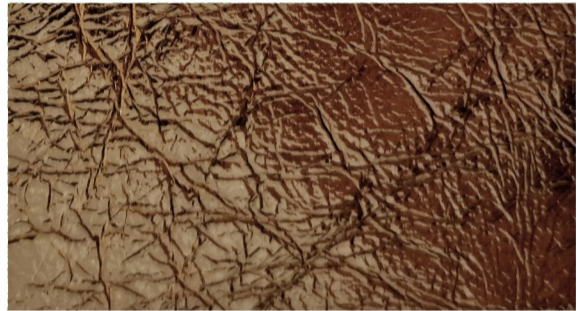

ARIES

BLANCO

ROSE 3404

GRAY 4167

NEGRO

LEON 4165

BERRY 4169

LAVANDA 3100

TOPAZ 4166

PINO 3553

PANY 4168

ANIMAL
ANIMAL

Cabra
Goat

ORIGEN
ORIGIN

India
India

MEDIDA
SIZE

3 - 5 ft²

GROSOR
THICKNESS

0.7 - 0.9 mm

ACABADO
FINISH

Grabado
Engraved

WE HAVE STOCK IN ALL COLOURS | DISPONEMOS DE STOCK EN TODOS LOS COLORES

LOS COLORES PUEDEN DIFERIR DEPENDIENDO DE LA PANTALLA DEL DISPOSITIVO EN QUE ESTÁN SIENDO VISUALIZADOS
LE RECOMENDAMOS VERLOS EN FORMATO FÍSICO PARA UNA CORRECTA VALIDACIÓN.