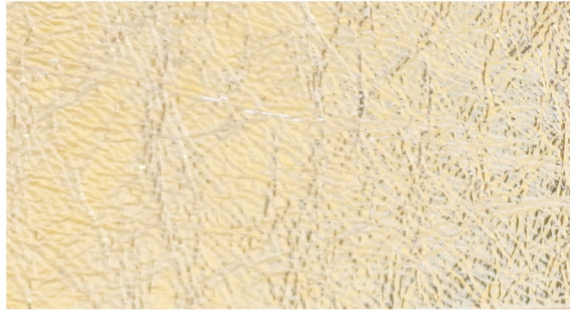

ARIES

BLANCO

ROSE 3404

GRAY 4167

NEGRO

LEON 4165

BERRY 4169

LAVANDA 3100

TOPAZ 4166

PINO 3553

PANY 4168

ANIMAL
ANIMAL

Cabra
Goat

ORIGEN
ORIGIN

India
India

MEDIDA
SIZE

3 - 5 ft²

GROSOR
THICKNESS

0.7 - 0.9 mm

ACABADO
FINISH

Grabado
Engraved

WE HAVE STOCK IN ALL COLOURS | DISPONEMOS DE STOCK EN TODOS LOS COLORES

LOS COLORES PUEDEN DIFERIR DEPENDIENDO DE LA PANTALLA DEL DISPOSITIVO EN QUE ESTÁN SIENDO VISUALIZADOS
LE RECOMENDAMOS VERLOS EN FORMATO FÍSICO PARA UNA CORRECTA VALIDACIÓN.