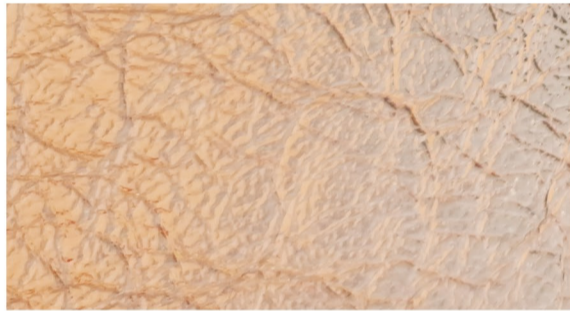

ARIES

BLANCO

ROSE 3404

GRAY 4167

NEGRO

LEON 4165

BERRY 4169

LAVANDA 3100

TOPAZ 4166

PINO 3553

PANY 4168

ANIMAL
ANIMAL

Cabra
Goat

ORIGEN
ORIGIN

India
India

MEDIDA
SIZE

3 - 5 ft²

GROSOR
THICKNESS

0.7 - 0.9 mm

ACABADO
FINISH

Grabado
Engraved

WE HAVE STOCK IN ALL COLOURS | DISPONEMOS DE STOCK EN TODOS LOS COLORES

LOS COLORES PUEDEN DIFERIR DEPENDIENDO DE LA PANTALLA DEL DISPOSITIVO EN QUE ESTÁN SIENDO VISUALIZADOS
LE RECOMENDAMOS VERLOS EN FORMATO FÍSICO PARA UNA CORRECTA VALIDACIÓN.