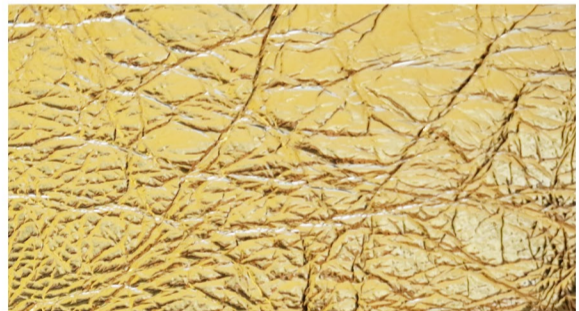

ARIES

BLANCO

ROSE 3404

GRAY 4167

NEGRO

LEON 4165

BERRY 4169

LAVANDA 3100

TOPAZ 4166

PINO 3553

PANY 4168

ANIMAL
ANIMAL

Cabra
Goat

ORIGEN
ORIGIN

India
India

MEDIDA
SIZE

3 - 5 ft²

GROSOR
THICKNESS

0.7 - 0.9 mm

ACABADO
FINISH

Grabado
Engraved

WE HAVE STOCK IN ALL COLOURS | DISPONEMOS DE STOCK EN TODOS LOS COLORES

LOS COLORES PUEDEN DIFERIR DEPENDIENDO DE LA PANTALLA DEL DISPOSITIVO EN QUE ESTÁN SIENDO VISUALIZADOS
LE RECOMENDAMOS VERLOS EN FORMATO FÍSICO PARA UNA CORRECTA VALIDACIÓN.